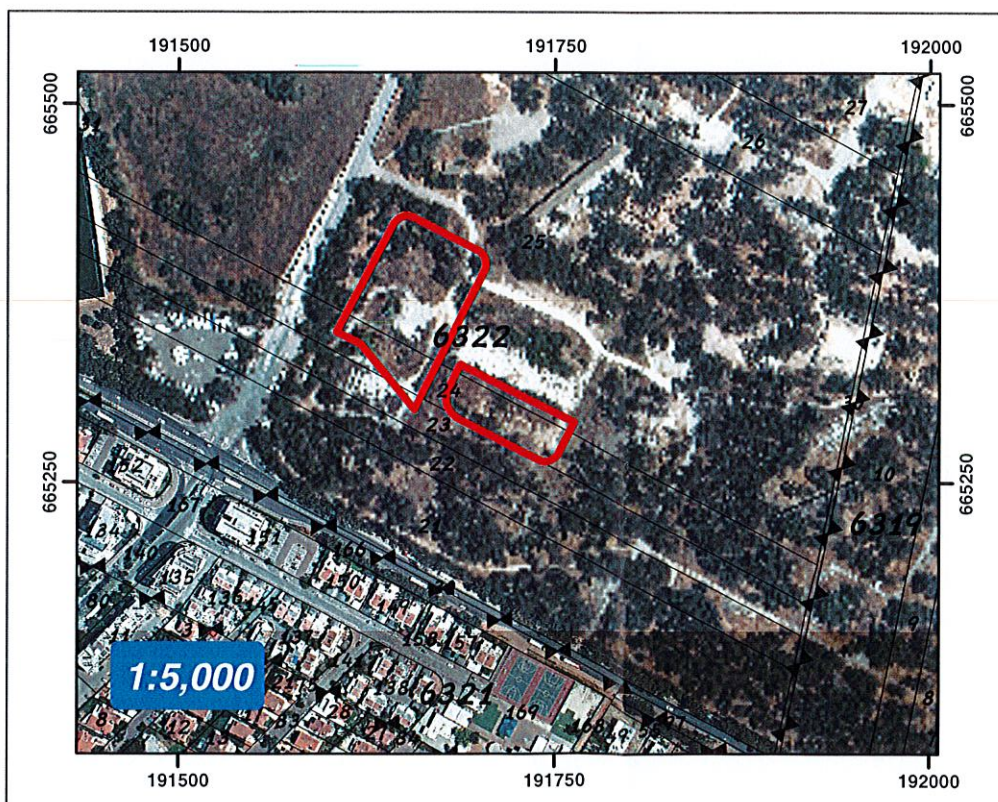

אוס	חלקה	חלקיות	שטח בדונם בערך
6322	27	בחלק	12.290
	28	בחלק	
	29	בחלק	

תשריט זה הוכן עפ"י הזמנה ממחלקת שיווק ופדיון
 מטרת התשריט: שיווק
 הערות:
 1. התשריט מבוסס על מפת אוס רשום
 התשריט מבוסס על תכנית בנין צריב מס' תמ"א/1076
 התשריט מבוסס על טבלת זכויות והוראות בניה
 של מודד — תקנון לתכנית תמ"א/1076
 מתאריך
 2. התשריט הוכן ע"י יפית כהן בתאריך 19/12/2022
 נבדק ע"י אלון ויקטור בתאריך 19/12/2022
 מס' עבודה —

אז	חלקה	חלקיות	שטח בדונם בערך
6322	25	בחלק	8.870
	26	בחלק	

ויקטור בוזין
 מודד מדרת עסקי מ"ג
 רשות מקרקעי ישראל

תשריט זה הוכן עפ"י הזמנה ממחלקת שיווק ופדיון
 מטרת התשריט: שיווק
 הצרות:
 1. התשריט מבוסס על מפת א"ש רשום
 התשריט מבוסס על תכנית בנין ערים מס' תמ"א/1076
 התשריט מבוסס על טבלת זכויות והוראות בניה
 של מודד — תקנון לתכנית תמ"א/1076
 מתאריך
 2. התשריט הוכן ע"י יפית כהן בתאריך 19/12/2022
 נבדק ע"י אלוון ויקטור בתאריך 19/12/2022
 מס' עבודה —

חולה 800017386

מרחב מרכז תחום מיכוי ואדידות

ישב : פתח תקוה
 אש"מ : ראה טבלה
 חלקות : ראה טבלה
 מארש : 3, 200

שטח העסקה: 9.430 דונם בערך

תוכנית	מארש	חלק מארש	יצוד
תמ"א/1076	200	בשמות	מאריט ד
	3	בשמות	מאריט ד

ע"מ	חלקה	חלקיות	שטח בדונם בערך
6322	23	בחלק	9.430
	24	בחלק	
	25	בחלק	

תשריט זה הוכן ע"י הזמנה ממחלקת שיווק ובדיון מטרת התרשים: שיווק הצרות:
 1. התשריט מבוסס על מפת א"ש רשום התשריט מבוסס על תכנית בנין צריט מס' תמ"א/1076 התשריט מבוסס על טבלת זכויות והוראות בניה של מודד _____ תקנון לתכנית תמ"א/1076 מתאריך _____
 2. התשריט הוכן ע"י יפית כהן בתאריך 19/12/2022 נבדק ע"י ג'וליון ויקטור בתאריך 19/12/2022 מס' עבודה _____