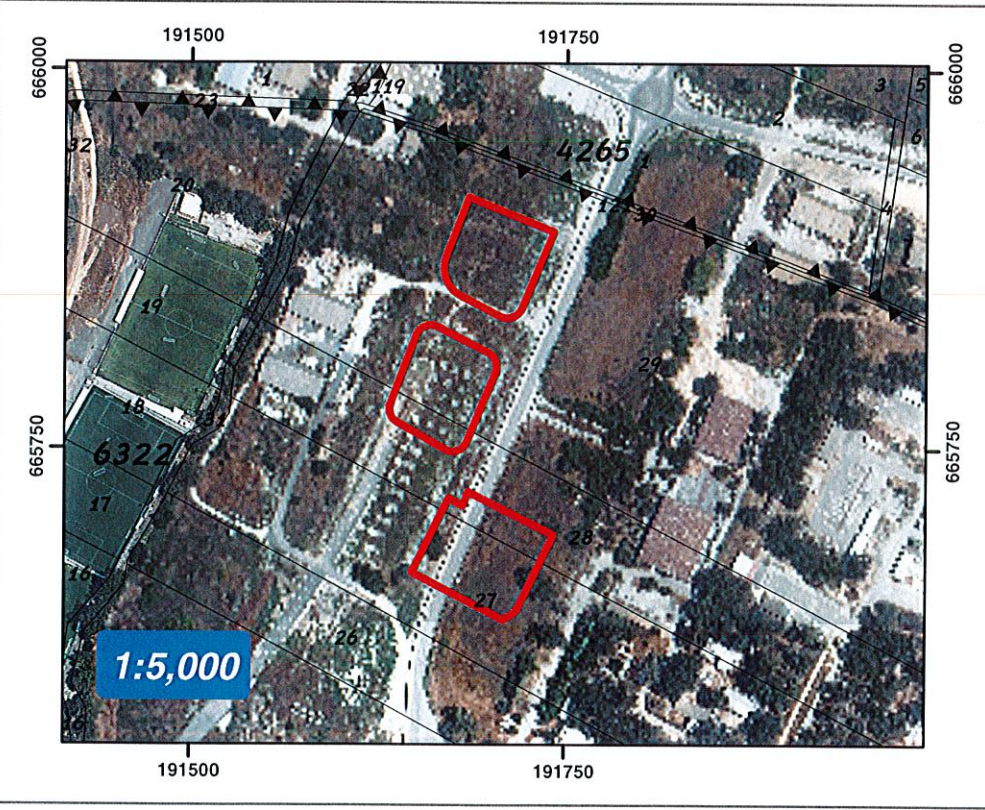

מרחב מרכז תחום מיפוי ומדידות
 ישוב : פתח תקוה
 ארס : ראה טבלה
 חלקות : ראה טבלה
 מארס : 7, 204, 207

שטח העסקה: 12.290 דונם בערך

תוכנית	מארס	חלק מארס	יחיד
תמ"א/1076	204	בשטחות	מאריס 8
	207	בשטחות	
	7	בשטחות	מאריס 7

אוס	חלקה	חלקיות	שטח בדונם בערך
6322	27	בחלק	12.290
	28	בחלק	
	29	בחלק	

תשריט זה הוכן עפ"י הזמנה ממחלקת שיווק ופדיון
 מטרת התשריט: שיווק
 הערות:
 1. התשריט מבוסס על מפת אוס רשום
 התשריט מבוסס על תכנית בנין צריב מס' תמ"א/1076
 התשריט מבוסס על טבלת זכויות והוראות בניה
 של מודד — תקנון לתכנית תמ"א/1076
 מתאריך
 2. התשריט הוכן ע"י יפית כהן בתאריך 19/12/2022
 נבדק ע"י אלון ויקטור בתאריך 19/12/2022
 מס' עבודה —

ויקטור ליזון
 מודד מרחב עסקי מוכן
 רשות מקרקעי ישראל

מרחב מרכז תחום מיפוי ומדידות
 ישוב : פתח תקוה
 אופים : ראה טבלה
 חלקות : ראה טבלה
 מארז : 202 - 203

שטח העסקה: 8.870 דונם בערך

תוכנית	מארז	חלק מארז	יצוד
תמ"א/1076	202	בשטחות	מאריז א
	203	בשטחות	

אז	חלקה	חלקיות	שטח בדונם בערך
6322	25	בחלק	8.870
	26	בחלק	

ויקטור בוזין
 מודד מדרת עסקי מ"ג
 רשות מקרקעי ישראל

תשריט זה הוכן עפ"י הזמנה ממחלקת שיווק ופדיון
 מטרת התשריט: שיווק
 הצרות:
 1. התשריט מבוסס על מפת א"ש רשום
 התשריט מבוסס על תכנית בנין ערים מס' תמ"א/1076
 התשריט מבוסס על טבלת זכויות והוראות בניה
 של מודד — תקנון לתכנית תמ"א/1076
 מתאריך
 2. התשריט הוכן ע"י יפית כהן בתאריך 19/12/2022
 נבדק ע"י אלוון ויקטור בתאריך 19/12/2022
 מס' עבודה —