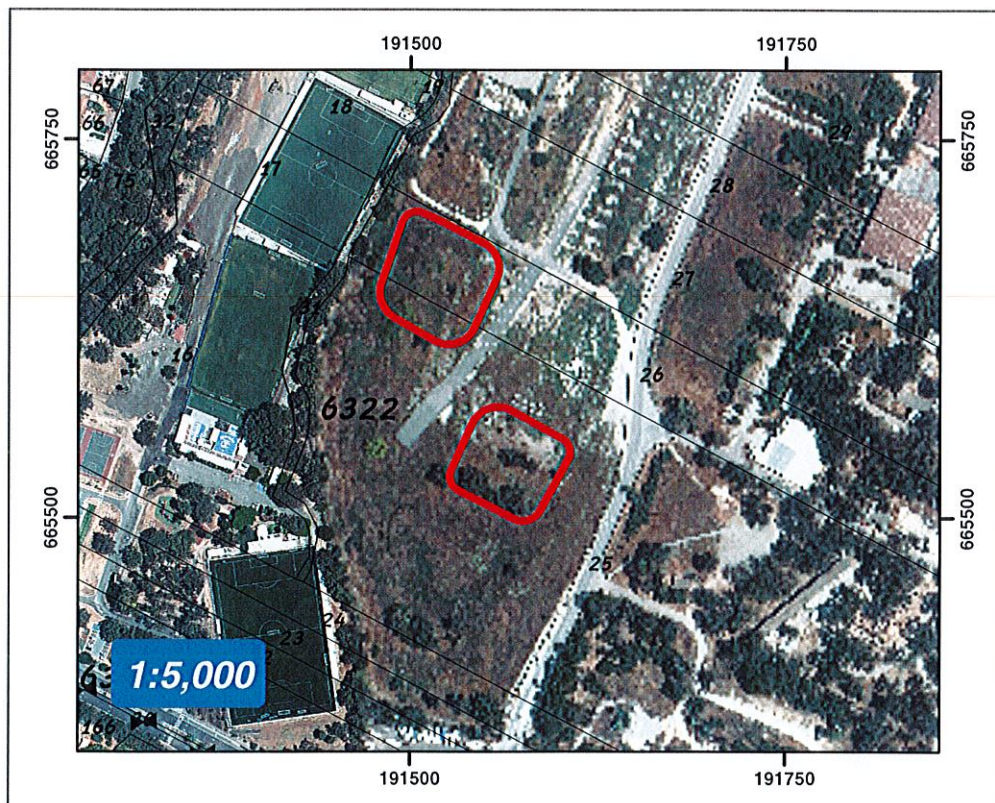

אוס	חלקה	חלקיות	שטח בדונם בערך
6322	27	בחלק	12.290
	28	בחלק	
	29	בחלק	

תשריט זה הוכן עפ"י הזמנה ממחלקת שיווק ופדיון
 מטרת התשריט: שיווק
 הערות:
 1. התשריט מבוסס על מפת אוס רשום
 התשריט מבוסס על תכנית בנין צריב מס' תמ"א/1076
 התשריט מבוסס על טבלת זכויות והוראות בניה
 של מודד — תקנון לתכנית תמ"א/1076
 מתאריך
 2. התשריט הוכן ע"י יפית כהן בתאריך 19/12/2022
 נבדק ע"י אלון ויקטור בתאריך 19/12/2022
 מס' עבודה —

ויקטור ליזון
 מודד מרחב עסקי מוכן
 רשות מקרקעי ישראל

מרחב מרכז תחום מיפוי ומדידות
 ישוב : פתח תקוה
 אופים : ראה טבלה
 חלקות : ראה טבלה
 מארז : 202 - 203

שטח העסקה: 8.870 דונם בערך

תוכנית	מארז	חלק מארז	יצוד
תמ"א/1076	202	בשטחות	מאריז א
	203	בשטחות	

אז	חלקה	חלקיות	שטח בדונם בערך
6322	25	בחלק	8.870
	26	בחלק	

ויקטור בוזין
 מודד מדרת עסקי מ"ג
 רשות מקרקעי ישראל

תשריט זה הוכן עפ"י הזמנה ממחלקת שיווק ופדיון
 מטרת התשריט: שיווק
 הצרות:
 1. התשריט מבוסס על מפת א"ש רשום
 התשריט מבוסס על תכנית בנין ערים מס' תמ"א/1076
 התשריט מבוסס על טבלת זכויות והוראות בניה
 של מודד — תקנון לתכנית תמ"א/1076
 מתאריך
 2. התשריט הוכן ע"י יפית כהן בתאריך 19/12/2022
 נבדק ע"י אלוון ויקטור בתאריך 19/12/2022
 מס' עבודה —

חולה 800017386

מרחב מרכז תחום מיכוי ואדידות

ישב : פתח תקוה
 אש"מ : ראה טבלה
 חלקות : ראה טבלה
 מארש : 3, 200

שטח העסקה: 9.430 דונם בערך

תוכנית	מארש	חלק מארש	יצוד
תמ"א/1076	200	בשמות	מאריט ד
	3	בשמות	מאריט ד