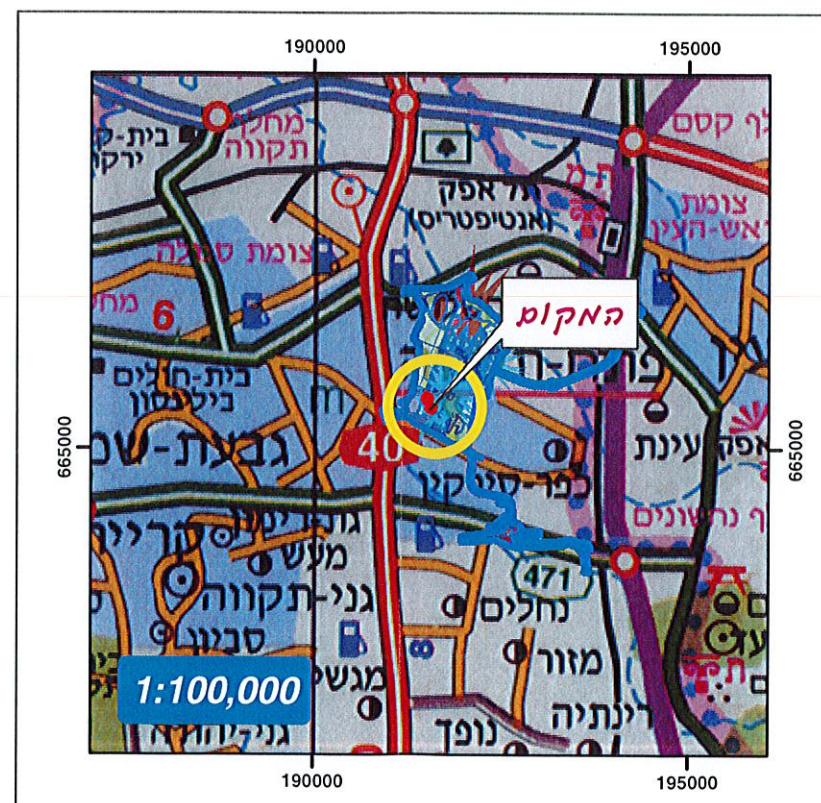

ויקטור ליזון
 מודד מרחב עסקי מוכן
 רשות מקרקעי ישראל

מרחב מרכז תחום מיפוי ומדידות
 ישוב : פתח תקוה
 אופים : ראה טבלה
 חלקות : ראה טבלה
 מארז : 202 - 203

שטח העסקה: 8.870 דונם בערך

תוכנית	מארז	חלק מארז	יצוד
תמ"א/1076	202	בשטחות	מאריז א
	203	בשטחות	

אז	חלקה	חלקיות	שטח בדונם בערך
6322	25	בחלק	8.870
	26	בחלק	

ויקטור בוזין
 מודד מדרת עסקי מ"ג
 רשות מקרקעי ישראל

תשריט זה הוכן עפ"י הזמנה ממחלקת שיווק ופדיון
 מטרת התשריט: שיווק
 הצרות:
 1. התשריט מבוסס על מפת א"ש רשום
 התשריט מבוסס על תכנית בנין ערים מס' תמ"א/1076
 התשריט מבוסס על טבלת זכויות והוראות בניה
 של מודד — תקנון לתכנית תמ"א/1076
 מתאריך
 2. התשריט הוכן ע"י יפית כהן בתאריך 19/12/2022
 נבדק ע"י אלוון ויקטור בתאריך 19/12/2022
 מס' עבודה —

חולה 800017386

מרחב מרכז תחום מיכוי ואדידות

ישב : פתח תקוה
 אש"מ : ראה טבלה
 חלקות : ראה טבלה
 מארש : 3, 200

שטח העסקה: 9.430 דונם בערך

תוכנית	מארש	חלק מארש	יצוד
תמ"א/1076	200	בשמות	מאריט ד
	3	בשמות	מאריט ד

ע"מ	חלקה	חלקיות	שטח בדונם בערך
6322	23	בחלק	9.430
	24	בחלק	
	25	בחלק	

תשריט זה הוכן ע"י הזמנה ממחלקת שיווק ובדיון מטרת התרשים: שיווק הצרות:
 1. התשריט מבוסס על מפת א"ש רשום התשריט מבוסס על תכנית בנין צריט מס' תמ"א/1076 התשריט מבוסס על טבלת זכויות והוראות בניה של מודד _____ תקנון לתכנית תמ"א/1076 מתאריך _____
 2. התשריט הוכן ע"י יפית כהן בתאריך 19/12/2022 נבדק ע"י ג'וליון ויקטור בתאריך 19/12/2022 מס' עבודה _____