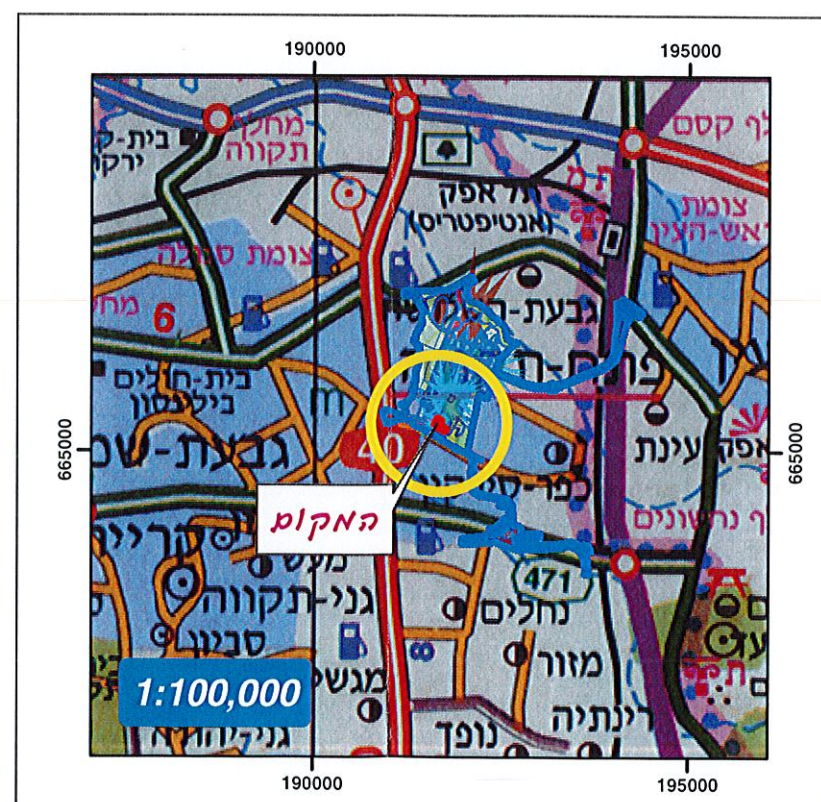

חולה 800017386

מרחב מרכז תחום מיכוי ואדידות

ישב : פתח תקוה
 אש"מ : ראה טבלה
 חלקות : ראה טבלה
 מארש : 3, 200

שטח העסקה: 9.430 דונם בערך

תוכנית	מארש	חלק מארש	יצוד
תמ"א/1076	200	בשמות	מאריט ד
	3	בשמות	מאריט ד

ע"מ	חלקה	חלקיות	שטח בדונם בערך
6322	23	בחלק	9.430
	24	בחלק	
	25	בחלק	

תשריט זה הוכן ע"י הזמנה ממחלקת שיווק ובדיון מטרת התרשים: שיווק הצרות:
 1. התשריט מבוסס על מפת א"ש רשום התשריט מבוסס על תכנית בנין צריט מס' תמ"א/1076 התשריט מבוסס על טבלת זכויות והוראות בניה של מודד _____ תקנון לתכנית תמ"א/1076 מתאריך _____
 2. התשריט הוכן ע"י יפית כהן בתאריך 19/12/2022 נבדק ע"י ג'וליון ויקטור בתאריך 19/12/2022 מס' עבודה _____