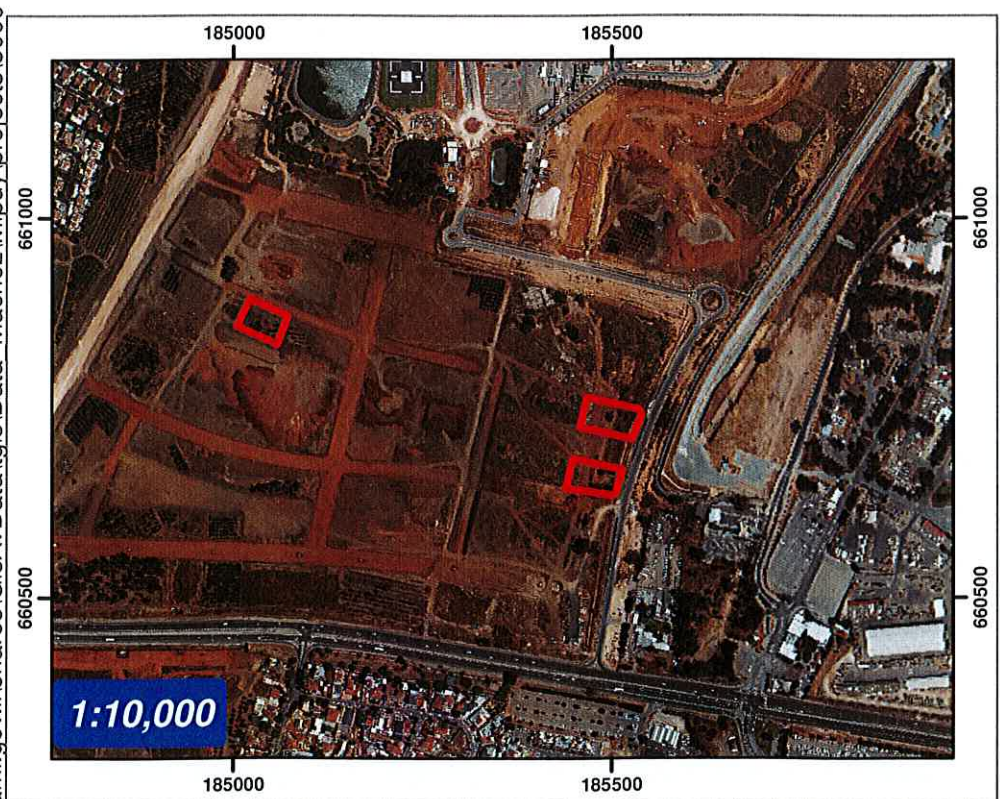

מרחב תל-אביבתחום מיפוי ומדידות

ישוב : רמת גן
גושים : 6232
חלקות : 11,13,32,35,36,44,63
מגרשים : 120 - 119 ,113

שטח העסקה : 7.684 דונם

יעוד	מגרש	חלק מגרש	תוכנית
מגורים ג	113	בשלמות	תמל/1023
מגורים ג עם חזית מסחרית	119	בשלמות	
	120	בשלמות	

גוש	חלקה	חלקיות	שטח בדונם
6232	11	בחלק	1.932
	13	בחלק	0.338
	32	בחלק	2.507
	35	בחלק	0.722
	36	בחלק	1.766
	44	בחלק	0.052
	63	בחלק	0.367

תשריט זה הוכן עפ"י הזמנה ממחלקת שיווק מטרת התרשים: שיווק הערות:

1. התשריט מבוסס על מפת גוש רשום 6232 התשריט מבוסס על תכנית בנין ערים מס' תמל/1023 רשות מקרקעי ישראל
2. מספר אורגנל: 8600_303
3. על חלקות 11,13,44 קיימת הפקעה על פי סעיף 19 יל"פ 10513 על עדכון שטח של מגרשים על פי תמל/1023 לא מדובר במגרשים נשוא העסקה
4. על חלקה 44 קיימת הפקעה על פי סעיפים 5,7 יל"פ 8429 על פי תתל/70/ב הפקעה לא נופלת בתחום העסקה
5. התשריט הוכן ע"י יאנה ברלדסקי בתאריך 30/05/2022 נבדק ע"י סלאח בדר בתאריך 30/05/2022