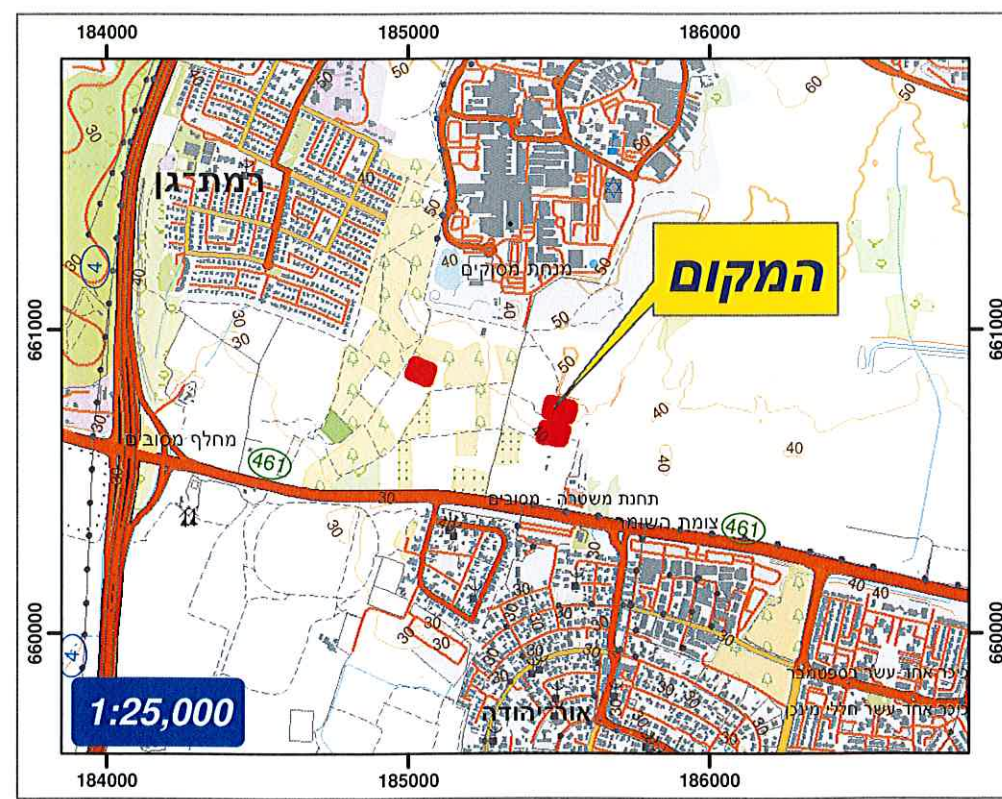

מרחב תל-אביבתחום מיפוי ומדידות

ישוב : רמת גן
גושים : 6232
חלקות : 11,13,32,35,36,44,63
מגרשים : 120 - 119 ,113

שטח העסקה : 7.684 דונם

יעוד	מגרש	חלק מגרש	תוכנית
מגורים ג	113	בשלמות	תמל/1023
מגורים ג עם חזית מסחרית	119	בשלמות	
	120	בשלמות	

גוש	חלקה	חלקיות	שטח בדונם
6232	11	בחלק	1.932
	13	בחלק	0.338
	32	בחלק	2.507
	35	בחלק	0.722
	36	בחלק	1.766
	44	בחלק	0.052
	63	בחלק	0.367

תשריט זה הוכן עפ"י הזמנה ממחלקת שיווק מטרת התרשים: שיווק הערות:

1. התשריט מבוסס על מפת גוש רשום 6232 התשריט מבוסס על תכנית בנין ערים מס' תמל/1023 רשות מקרקעי ישראל
2. מספר אורגנל: 8600_303
3. על חלקות 11,13,44 קיימת הפקעה על פי סעיף 19 יל"פ 10513 על עדכון שטח של מגרשים על פי תמל/1023 לא מדובר במגרשים נשוא העסקה
4. על חלקה 44 קיימת הפקעה על פי סעיפים 5,7 יל"פ 8429 על פי תתל/70/ב הפקעה לא נופלת בתחום העסקה
5. התשריט הוכן ע"י יאנה ברלדסקי בתאריך 30/05/2022 נבדק ע"י סלאח בדר בתאריך 30/05/2022