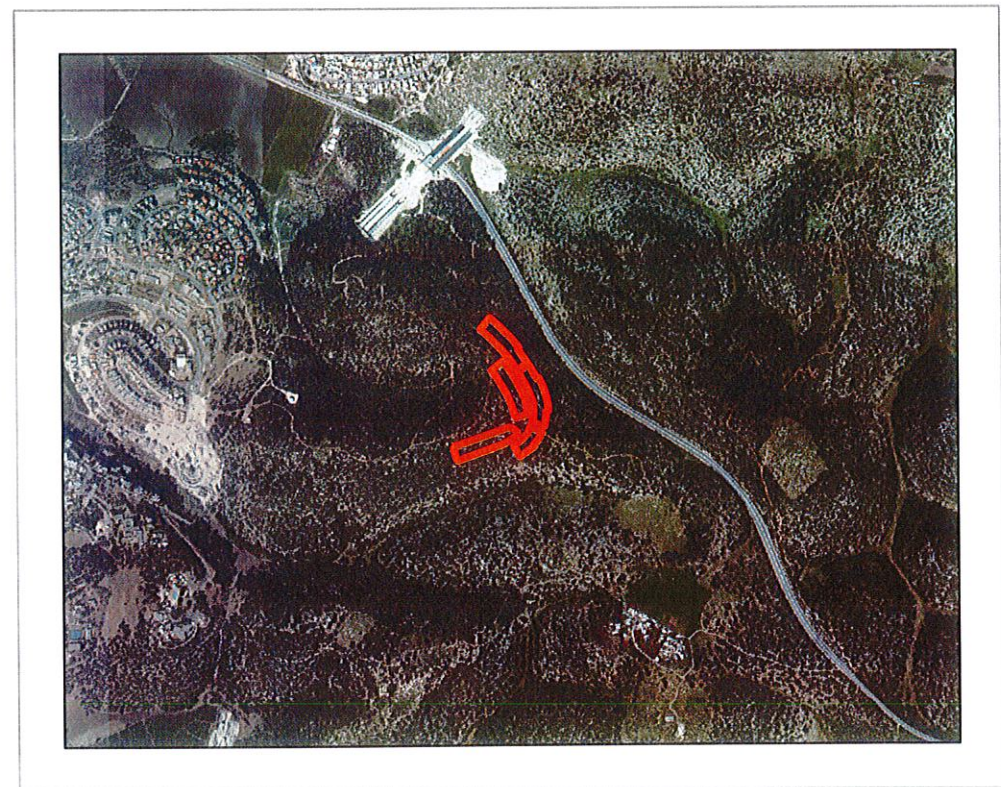

מרחב חיפה תחום מיפוי ומדידות

ישוב : רכסים
גושים : ראה פירוט בטבלה
חלקות : ראה פירוט בטבלה
מגרש : 128,130-134,142-146

שטח העסקה : 41.896 דונם

גוש	חלקה	חלקיות	שטח בדונם
10463	3	בחלק	16.918
10466	7	בחלק	7.538
10467	1	בחלק	7.150
10470	5	בחלק	2.423
10470	12	בחלק	7.867

תוכנית	מגרש	חלק מגרש	יעוד
תמל/1066 ג	128	בשלמות	מגורים ג
	130	בשלמות	
	131	בשלמות	
	132	בשלמות	
	133	בשלמות	
	134	בשלמות	
	142	בשלמות	
	143	בשלמות	
	144	בשלמות	
	146	בשלמות	

רשות מקרקעי ישראל
 מרחב עסקי חיפה
 התשריט כשר לצירוף אל החוזה

18/11/2019
 תאריך

בית-יעקב יוחאי
 מודד/ת מרחב עסקי חיפה
 רשות מקרקעי ישראל

תשריט זה הוכן עפ"י הזמנה ממחלקת שיווק ופדיון מטרת התרשים: שיווק הערות:

1. התשריט מבוסס על מפת גוש רשום 10470, 10467, 10466, 10463 התשריט מבוסס על תכנית בנין ערים מס' תמל/1066 התשריט מבוסס על של מודד מתאריך 18/11/2019 בתאריך מור שכטר 18/11/2019 בתאריך נבדק ע"י בית-יעקב יוחאי 18/11/2019 בתאריך

מס' עבודה 32655374 א