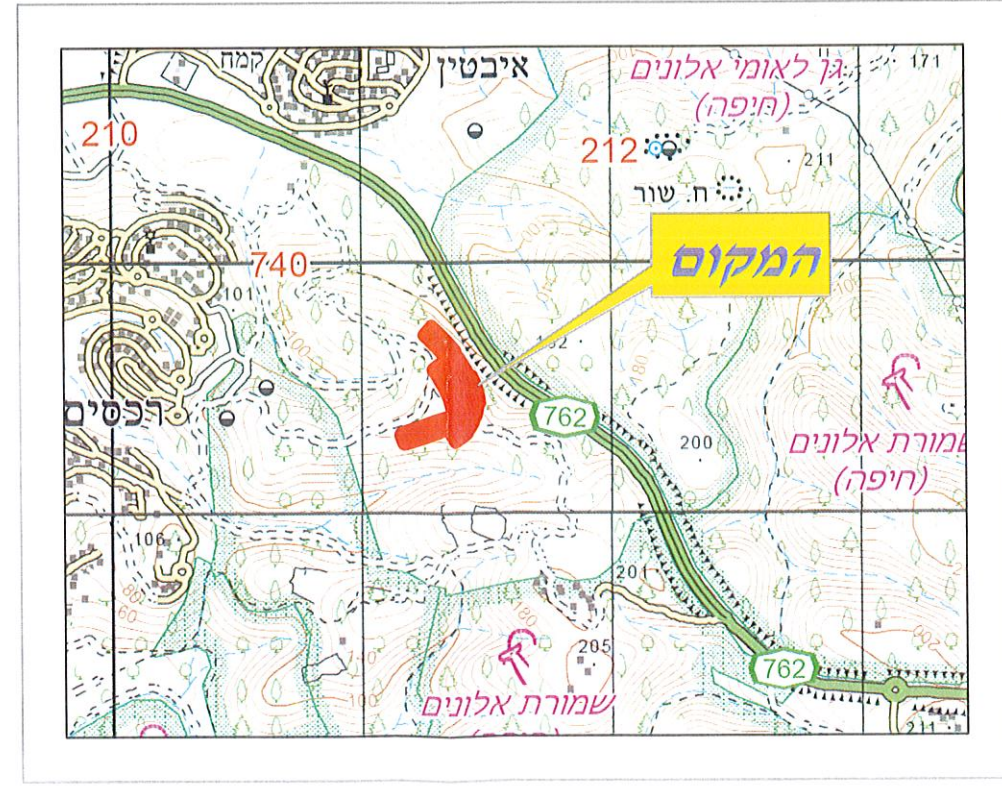

מרחב חיפה תחום מיפוי ומדידות

ישוב : רכסים
גושים : ראה פירוט בטבלה
חלקות : ראה פירוט בטבלה
מגרש : 128,130-134,142-146

שטח העסקה : 41.896 דונם

גוש	חלקה	חלקיות	שטח בדונם
10463	3	בחלק	16.918
10466	7	בחלק	7.538
10467	1	בחלק	7.150
10470	5	בחלק	2.423
10470	12	בחלק	7.867

תוכנית	מגרש	חלק מגרש	יעוד
תמל/1066 ג	128	בשלמות	מגורים ג
	130	בשלמות	
	131	בשלמות	
	132	בשלמות	
	133	בשלמות	
	134	בשלמות	
	142	בשלמות	
	143	בשלמות	
	144	בשלמות	
	146	בשלמות	

רשות מקרקעי ישראל
 מרחב עסקי חיפה
 התשריט כשר לצירוף אל החוזה

18/11/2019
 תאריך

בית-יעקב יוחאי
 מודד/ת מרחב עסקי חיפה
 רשות מקרקעי ישראל

תשריט זה הוכן עפ"י הזמנה ממחלקת שיווק ופדיון מטרת התרשים: שיווק הערות:

1. התשריט מבוסס על מפת גוש רשום 10470, 10467, 10466, 10463 התשריט מבוסס על תכנית בנין ערים מס' תמל/1066 התשריט מבוסס על של מודד מתאריך 18/11/2019 בתאריך מור שכטר 18/11/2019 בתאריך נבדק ע"י בית-יעקב יוחאי 18/11/2019 בתאריך